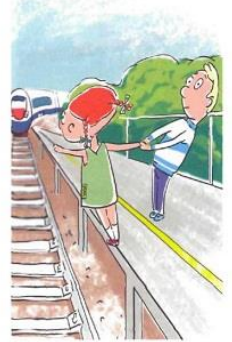

Ребята, помните!

Переходи железнодорожные пути только по пешеходным переходам, мостам и тоннелям!

Не высовывайся из окон вагонов и дверей тамбуров!

Не используй наушники и мобильные телефоны при переходе через железнодорожные пути!

Не переходи железнодорожные пути на красный свет светофора!

Не пытайся проникнуть на пассажирскую платформу и железнодорожные пути в неустановленном месте!

Не ходи по железнодорожным путям!

Не подлезай под пассажирскими платформами и железнодорожным подвижным составом!

Не перелезай через автосцепные устройства между вагонами!

Не заходи за линию безопасности у края пассажирской платформы!

Не прыгай с пассажирской платформы на железнодорожные пути!

Не прыгай с пассажирской платформы на железнодорожные пути!